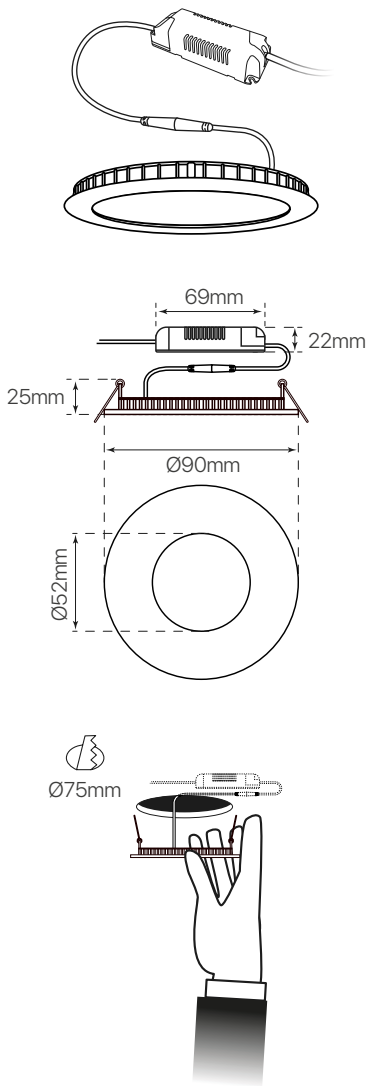

slim
ficha técnica
datasheet

ref. 5551742

Nombre / Name	Slim • downlight led empotrable redondo
Referencia / Reference	5551742
Materiales / Materials	Aluminio + PMMA / Aluminum + PMMA
Difusor / Diffuser	PMMA
Potencia / Power	3W
Temperatura de color / Color temperature	3200K
Flujo luminoso / Luminous flux	290 lm
Dimable / Dimmable	No
Ángulo de apertura / Beam angle	110°
Ángulo de detección / Detection angle	-
IP	44
IK	08
F.P	>0.9
UGR	20
IRC	>80
Chip	EPISTAR 2835
Driver	i-TEC series
Vida media (duración) / Average life	± 50.000h
Clase energética / Energy class	A+
Aislamiento eléctrico / Electrical isolation	Clase I / Clase I
Colores / Colors	Blanco / White
Medida exterior / Product size	Ø90mm x 25mm
Medidas de corte / Cutting measurements	Ø75mm
Tª (ambiente/trabajo) / Tª (environment/work)	-20°C ~ 50°C
Input	AC85 ~ 265V
Output	DC5 ~ 12V
Frecuencia / Frequency	50 / 60Hz
Peso / Weight	
Certificados / Certificates	CE RoHS
Garantía / Warranty	2 años / 2 years